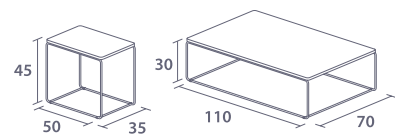

Lamda Sigma

τραπεζάκια μέσης
& βοηθητικά
coffee & side tables

Επιφάνειες από λακαρισμένο MDF.
Μεταλλικά πόδια βαμμένα ηλεκτροστα-
τικά.

Tabletops, lacquered MDF. Steel legs
powder coated.

Photographer:
Stavros Tsoupas

Styling:
Milena Panagiotova

Είδη styling προσφέρθηκαν
από τα καταστήματα:

myran
—
Scandinavian
Design