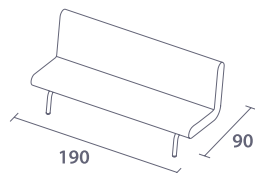

Ο ειδικά σχεδιασμένος μηχανισμός του καναπέ ICON, λειτουργεί ώστε με μια απλή κίνηση της πλάτης να δημιουργείται διπλό κρεβάτι. Η λιτή σχεδίαση και η οικονομική τιμή του, τον κάνουν άριστη επιλογή για καθιστικό χώρο ή δωμάτιο καλεσμένων.

Thanks to the specially designed mechanism, the ICON sofa, converts easily into a double bed with just a single move of the backrest. Its simple design and low price, makes it a perfect choice for living or guest rooms.