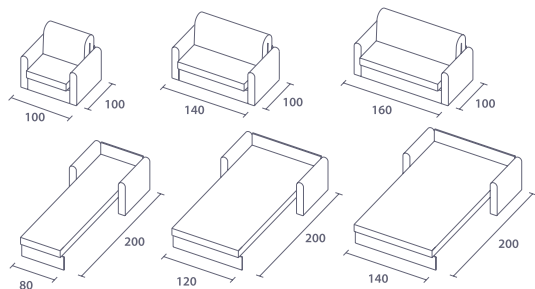

Η επιμήκης ανάπτυξη του μηχανισμού του καναπέ CHARISMA 2, κατά την μετατροπή του από καναπέ σε κρεβάτι επιτυγχάνει την βέλτιστη διαχείριση χώρου. Η διάθεση τριών διαστάσεων φάρδους και οι δύο εκδόσεις σχεδιασμού εξασφαλίζουν την ιδανική λύση για οποιοδήποτε χώρο.

The longitudinal deployment of the CHARISMA 2 sofa, during its conversion to a bed, achieves optimum space management. Comes into 3 width dimensions and into 2 versions, which ensure the ideal selection for every space.