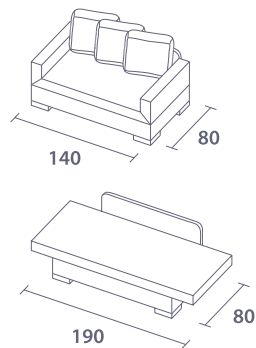

Η απασφάλιση των μπράτσων του καναπέ AURA 2, δημιουργούν μονό κρεβάτι. Με την απλή ανύψωση του καθίσματος παρέχεται εύκολη πρόσβαση στον αποθηκευτικό χώρο. Άριστη επιλογή για καθιστικό χώρο, γραφείο ή παιδικό δωμάτιο.

The release of the armrests of the AURA 2 sofa, creates a single bed. Comes with a storage compartment, in which easy access is gained, through a simple lift of the seat. Perfect choice for living room, office or children's room.