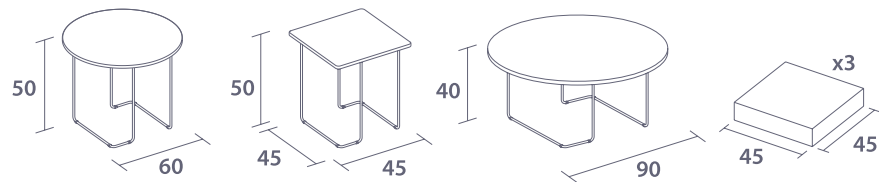

Alpha

τραπεζάκι μέσης & βοηθητικά
coffee & side tables