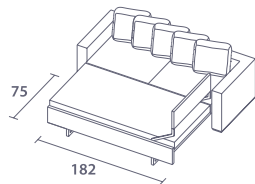

Οι δύο εκδόσεις του καναπέ HARMONY, και το αναπαυτικό του κάθισμα, τον κάνουν άριστη λύση για το σαλόνι ή το καθιστικό. Η επιλογή αυτόματου συρόμενου μηχανισμού (στην 3-θέσια έκδοση) και η αφαίρεση των μαξιλαριών της πλάτης, προσφέρει φιλοξενία δύο ατόμων. Παρέχεται προς επιλογή συρτάρι αποθήκευσης (στην 2-θέσια έκδοση).

Ideal solution for the lounge or living room due to its 2 different versions and the comfortable seat. The choice of the automatic sliding mechanism (3-seater version) and the removal of the backrest pillows, provide enough sleeping space for 2 persons. Its 2-seater version comes with the choice of storage drawer.

Harmony 2

3-θέσιος & 2-θέσιος καναπές
3 seater & 2 seater sofa

αρμονία [armonía]