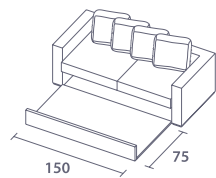

Οι δύο εκδόσεις του καναπέ HARMONY, και το αναπαυτικό του κάθισμα, τον κάνουν άριστη λύση για το σαλόνι ή το καθιστικό. Η επιλογή αυτόματου συρόμενου μηχανισμού (στην 3-θέσια έκδοση) και η αφαίρεση των μαξιλαριών της πλάτης, προσφέρει φιλοξενία δύο ατόμων. Παρέχεται προς επιλογή συρτάρι αποθήκευσης (στην 2-θέσια έκδοση).

Ideal solution for the lounge or living room due to its 2 different versions and the comfortable seat. The choice of the automatic sliding mechanism (3-seater version) and the removal of the backrest pillows, provide enough sleeping space for 2 persons. Its 2-seater version comes with the choice of storage drawer.

Harmony 2

3-θέσιος & 2-θέσιος καναπές
3 seater & 2 seater sofa

αρμονία [armonía]