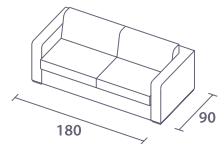

Οι δύο εκδόσεις του καναπέ HARMONY, και το αναπαυτικό του κάθισμα, τον κάνουν άριστη λύση για το σαλόνι ή το καθιστικό. Η επιλογή αυτόματου συρόμενου μηχανισμού (στην 3-θέσια έκδοση) και η αφαίρεση των μαξιλαριών της πλάτης, προσφέρει φιλοξενία δύο ατόμων. Παρέχεται προς επιλογή συρτάρι αποθήκευσης (στην 2-θέσια έκδοση).

Ideal solution for the lounge or living room due to its 2 different versions and the comfortable seat. The choice of the automatic sliding mechanism (3-seater version) and the removal of the backrest pillows, provide enough sleeping space for 2 persons. Its 2-seater version comes with the choice of storage drawer.

Harmony 1

3-θέσιος & 2-θέσιος καναπές
3 seater & 2 seater sofa

αρμονία [armonía]