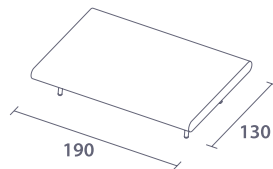

Ο ειδικά σχεδιασμένος μηχανισμός του καναπέ ICON, λειτουργεί ώστε με μια απλή κίνηση της πλάτης να δημιουργείται διπλό κρεβάτι. Η λιτή σχεδίαση και η οικονομική τιμή του, τον κάνουν άριστη επιλογή για καθιστικό χώρο ή δωμάτιο καλεσμένων.

Thanks to the specially designed mechanism, the ICON sofa, converts easily into a double bed with just a single move of the backrest. Its simple design and low price, makes it a perfect choice for living or guest rooms.