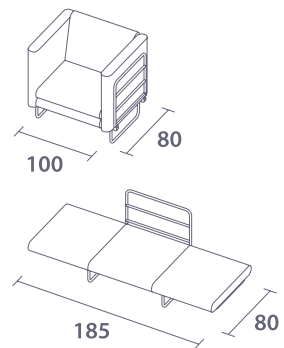

Η πολυθρόνα/κρεβάτι ODE δίνει λύσεις φιλοξενίας ενός ανθρώπου ακόμα και στους μικρότερους χώρους. Απασφαλίζοντας τα μπράτσα, δημιουργείτε εύκολα και γρήγορα ένα άνετο μονό κρεβάτι. Ιδανική επιλογή για γραφείο & μικρούς χώρους.

The armchair/bed ODE gives easily a single sleeping surface in even small spaces. The conversion comes from the release of the armrests. Ideal choice for office and small spaces.

Ode

πολυθρόνα - μονό κρεβάτι
armchair - single bed

ωδή [οδί]