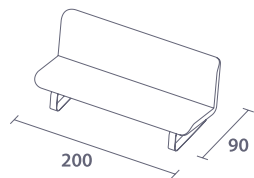

Ο ειδικά σχεδιασμένος μηχανισμός του καναπέ LOGIC, λειτουργεί ώστε με μια απλή κίνηση της πλάτης να δημιουργείται διπλό κρεβάτι. Εξαιρετική επιλογή για καθιστικό χώρο ή δωμάτιο καλεσμένων.

Thanks to the specially designed mechanism, the LOGIC sofa converts easily into a double bed with just a single move of the backrest. Perfect choice for living or guest rooms.