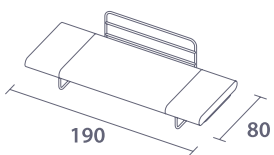

Η απασφάλιση των μπράτσων του καναπέ ECHO δημιουργούν μονό κρεβάτι. Η νέα σχεδίαση και οι μικρές του διαστάσεις τον κάνουν εξαιρετική επιλογή για καθιστικό χώρο, γραφείο ή παιδικό δωμάτιο.

The release of the armrests of the ECHO sofa creates a single bed. It's novel design and limited dimensions make it a perfect choice for living room, office or children's room.

Echo

2-θέσιος καναπές - μονό κρεβάτι
2 seater sofa - single bed

ηχώ [ixó]