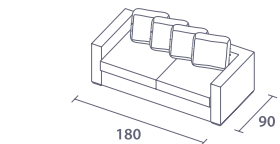

Οι δύο εκδόσεις του καναπέ HARMONY, και το αναπαυτικό του κάθισμα, τον κάνουν άριστη λύση για το σαλόνι ή το καθιστικό. Η επιλογή αυτόματου συρόμενου μηχανισμού (στην 3-θέσια έκδοση) και η αφαίρεση των μαξιλαριών της πλάτης, προσφέρει φιλοξενία δύο ατόμων. Παρέχεται προς επιλογή συρτάρι αποθήκευσης (στην 2-θέσια έκδοση).

Ideal solution for the lounge or living room due to its 2 different versions and the comfortable seat. The choice of the automatic sliding mechanism (3-seater version) and the removal of the backrest pillows, provide enough sleeping space for 2 persons. Its 2-seater version comes with the choice of storage drawer.

Harmony 2

3-θέσιος & 2-θέσιος καναπές
3 seater & 2 seater sofa

αρμονία [armonía]