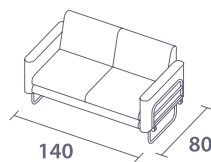

Η απασφάλιση των μπράτσων του καναπέ ECHO δημιουργούν μονό κρεβάτι. Η νέα σχεδίαση και οι μικρές του διαστάσεις τον κάνουν εξαιρετική επιλογή για καθιστικό χώρο, γραφείο ή παιδικό δωμάτιο.

The release of the armrests of the ECHO sofa creates a single bed. It's novel design and limited dimensions make it a perfect choice for living room, office or children's room.

Echo

2-θέσιος καναπές - μονό κρεβάτι
2 seater sofa - single bed

ηχώ [ixó]