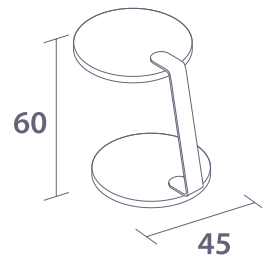

Alpha

τραπεζάκι μέσης & βοηθητικά
coffee & side tables

Επιφάνεια από λακαρισμένο MDF.
Μεταλλικά πόδια, βαμμένα ηλεκρο-
στατικά. Το τραπέζι μέσης δέχεται
προαιρετικά 3 μαξιλάρια δαπέδου.

Tabletop, lacquered MDF. Steel
legs powder coated. 3 floor pillows
available placed under the coffee
table

βοηθητικό τραπεζάκι
side table

Delta

Επιφάνειες από λακαρισμένο MDF.
Μεταλλικά πόδια και βάση βαμμένα ηλε-
κτροστατικά.

Surfaces, lacquered MDF.
Steel legs and base powder coated.