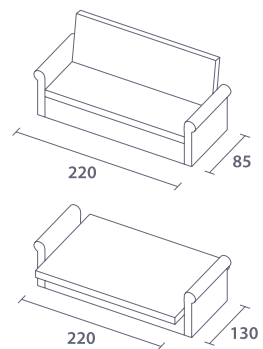

Ο μηχανισμός του καναπέ Genesis προσφέρει την εύκολη και γρήγορη μετατροπή του, από 3-θέσιο καναπέ σε διπλό κρεβάτι. Ο μεγάλος και λειτουργικός αποθηκευτικός χώρος, εξασφαλίζει χρήσιμες λύσεις αποθήκευσης. Εξαιρετική επιλογή για καθιστικό δωμάτιο & δωμάτιο φιλοξενούμενων.

The mechanism of the GENESIS sofa, provides quick and easy conversion from a 3-seater sofa to a double bed. The spacious and functional storage compartment, offers extra useful storage space. Ideal choice for living and guest room.