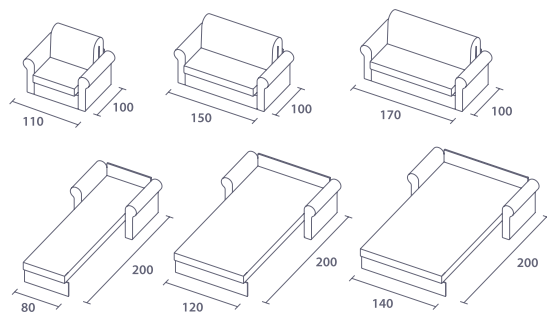

Η επιμήκης ανάπτυξη του μηχανισμού του καναπέ CHARISMA 1, κατά την μετατροπή του από καναπέ σε κρεβάτι επιτυγχάνει την βέλτιστη διαχείριση χώρου. Η διάθεση τριών διαστάσεων φάρδους και οι δύο εκδόσεις σχεδιασμού, εξασφαλίζουν την ιδανική λύση για οποιοδήποτε χώρο.

The longitudinal deployment of the CHARISMA 1 sofa, during its conversion to a bed, achieves optimum space management. Comes into 3 width dimensions and into 2 versions, which ensure the ideal selection for every space.