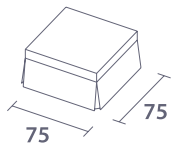

The unexpectedly cozy seat and its small dimensions make it perfect choice for living room and children's room.

Micro

μικρό [mikró]

σκαμπό – μονό κρεβάτι
ottoman – single bed

Accessories

Όλες οι επιφάνειες διαθέσιμες σε λευκό και σκούρο ανθρακί.