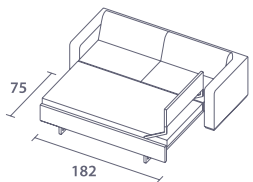

Οι δύο εκδόσεις του καναπέ HARMONY, και το αναπαυτικό του κάθισμα, τον κάνουν άριστη λύση για το σαλόνι ή το καθιστικό. Η επιλογή αυτόματου συρόμενου μηχανισμού (στην 3-θέσια έκδοση) και η αφαίρεση των μαξιλαριών της πλάτης, προσφέρει φιλοξενία δύο ατόμων. Παρέχεται προς επιλογή συρτάρι αποθήκευσης (στην 2-θέσια έκδοση).

Ideal solution for the lounge or living room due to its 2 different versions and the comfortable seat. The choice of the automatic sliding mechanism (3-seater version) and the removal of the backrest pillows, provide enough sleeping space for 2 persons. Its 2-seater version comes with the choice of storage drawer.

Harmony 1

3-θέσιος & 2-θέσιος καναπές
3 seater & 2 seater sofa

αρμονία [armonía]