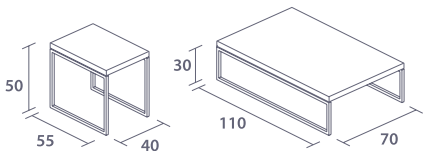

Lamda Sigma

τραπεζάκια μέσης
& βοηθητικά
coffee & side tables

Επιφάνειες από λακαρισμένο MDF.
Μεταλλικά πόδια βαμμένα ηλεκτροστα-
τικά.

Tabletops, lacquered MDF. Steel legs
powder coated.

Photographer:
Stavros Tsoupas

Styling:
Milena Panagiotova

Είδη styling προσφέρθηκαν
από τα καταστήματα:

myran
—
Scandinavian
Design