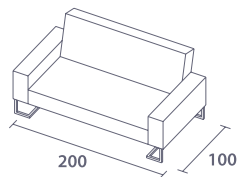

Ο καναπές AROMA διαθέτει μηχανισμό με κασάνια που τον ασφαλίζει στη θέση καθίσματος, ενώ ένα απλό πάτημά της, τον μετατρέπει σε διπλό κρεβάτι. Ιδανική επιλογή για κάθε καθιστικό χώρο.

The Aroma sofa has a ratchet mechanism, which secures the seat into position, while a simple push, converts it into a double bed. Perfect choice for every living room.