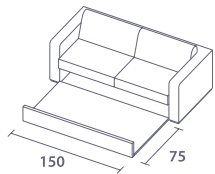

Οι δύο εκδόσεις του καναπέ HARMONY, και το αναπαυτικό του κάθισμα, τον κάνουν άριστη λύση για το σαλόνι ή το καθιστικό. Η επιλογή αυτόματου συρόμενου μηχανισμού (στην 3-θέσια έκδοση) και η αφαίρεση των μαξιλαριών της πλάτης, προσφέρει φιλοξενία δύο ατόμων. Παρέχεται προς επιλογή συρτάρι αποθήκευσης (στην 2-θέσια έκδοση).

Ideal solution for the lounge or living room due to its 2 different versions and the comfortable seat. The choice of the automatic sliding mechanism (3-seater version) and the removal of the backrest pillows, provide enough sleeping space for 2 persons. Its 2-seater version comes with the choice of storage drawer.

Harmony 1

3-θέσιος & 2-θέσιος καναπές
3 seater & 2 seater sofa

αρμονία [armonía]