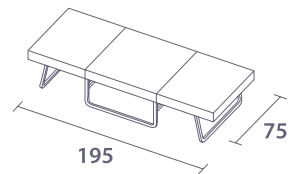

The unexpectedly cozy seat and its small dimensions make it perfect choice for living room and children's room.

Micro

μικρό [mikró]

σκαμπό – μονό κρεβάτι
ottoman – single bed

Accessories

Όλες οι επιφάνειες διαθέσιμες σε λευκό και σκούρο ανθρακί.