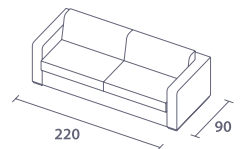

Οι δύο εκδόσεις του καναπέ HARMONY, και το αναπαυτικό του κάθισμα, τον κάνουν άριστη λύση για το σαλόνι ή το καθιστικό. Η επιλογή αυτόματου συρόμενου μηχανισμού (στην 3-θέσια έκδοση) και η αφαίρεση των μαξιλαριών της πλάτης, προσφέρει φιλοξενία δύο ατόμων. Παρέχεται προς επιλογή συρτάρι αποθήκευσης (στην 2-θέσια έκδοση).

Ideal solution for the lounge or living room due to its 2 different versions and the comfortable seat. The choice of the automatic sliding mechanism (3-seater version) and the removal of the backrest pillows, provide enough sleeping space for 2 persons. Its 2-seater version comes with the choice of storage drawer.

Harmony 1

3-θέσιος & 2-θέσιος καναπές
3 seater & 2 seater sofa

αρμονία [armonía]