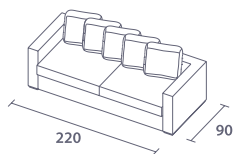

Οι δύο εκδόσεις του καναπέ HARMONY, και το αναπαυτικό του κάθισμα, τον κάνουν άριστη λύση για το σαλόνι ή το καθιστικό. Η επιλογή αυτόματου συρόμενου μηχανισμού (στην 3-θέσια έκδοση) και η αφαίρεση των μαξιλαριών της πλάτης, προσφέρει φιλοξενία δύο ατόμων. Παρέχεται προς επιλογή συρτάρι αποθήκευσης (στην 2-θέσια έκδοση).

Ideal solution for the lounge or living room due to its 2 different versions and the comfortable seat. The choice of the automatic sliding mechanism (3-seater version) and the removal of the backrest pillows, provide enough sleeping space for 2 persons. Its 2-seater version comes with the choice of storage drawer.

Harmony 2

3-θέσιος & 2-θέσιος καναπές
3 seater & 2 seater sofa

αρμονία [armonía]