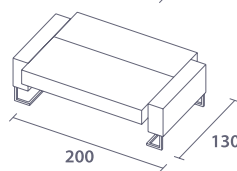

Ο καναπές AROMA διαθέτει μηχανισμό με κασάνια που τον ασφαλίζει στη θέση καθίσματος, ενώ ένα απλό πάτημά της, τον μετατρέπει σε διπλό κρεβάτι. Ιδανική επιλογή για κάθε καθιστικό χώρο.

The Aroma sofa has a ratchet mechanism, which secures the seat into position, while a simple push, converts it into a double bed. Perfect choice for every living room.