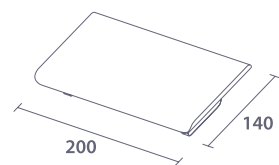

Ο ειδικά σχεδιασμένος μηχανισμός του καναπέ LOGIC, λειτουργεί ώστε με μια απλή κίνηση της πλάτης να δημιουργείται διπλό κρεβάτι. Εξαιρετική επιλογή για καθιστικό χώρο ή δωμάτιο καλεσμένων.

Thanks to the specially designed mechanism, the LOGIC sofa converts easily into a double bed with just a single move of the backrest. Perfect choice for living or guest rooms.